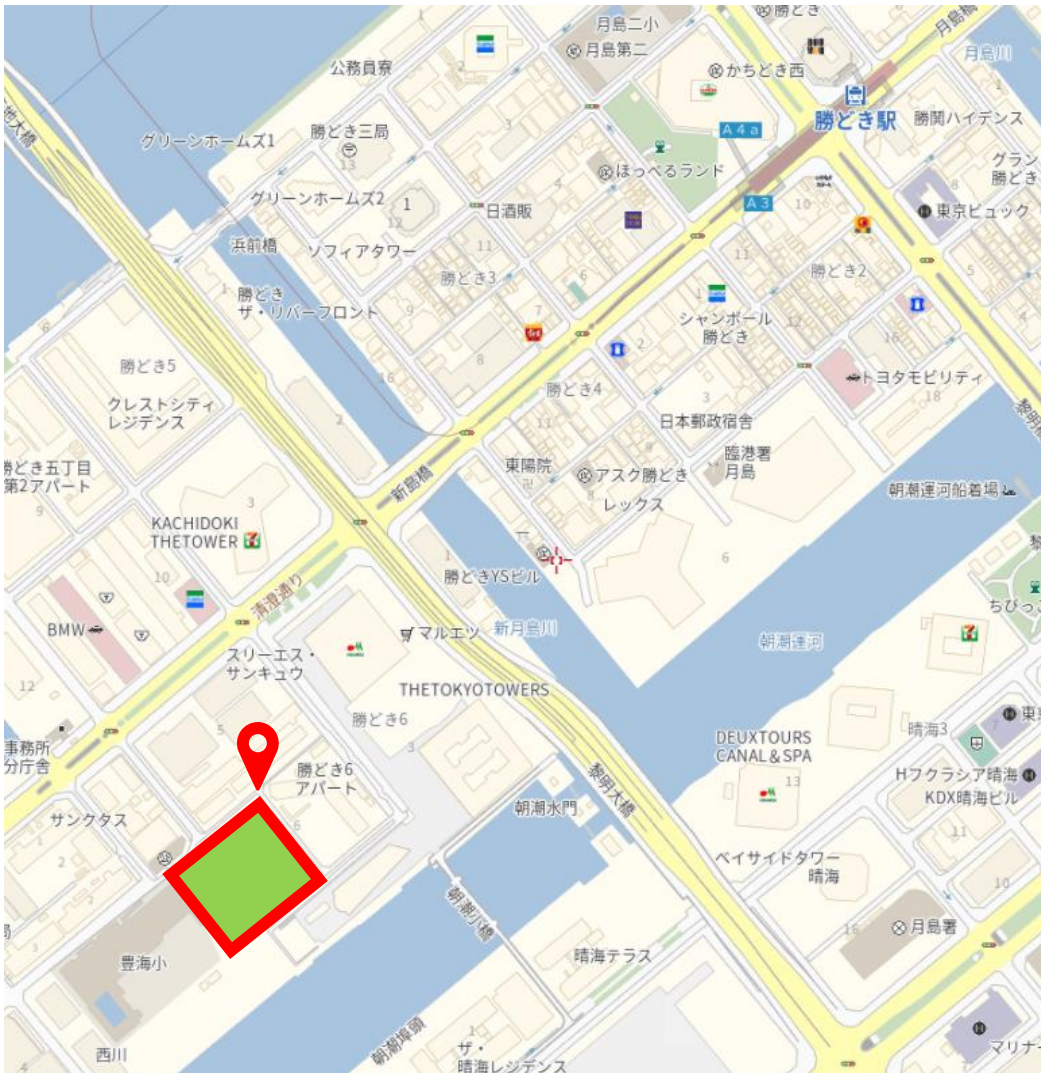

豊海運動公園グラウンド

【所在地】

中央区豊海町 3 番 19 号（豊海小学校隣接）

【アクセス】

都営地下鉄大江戸線 「勝どき駅」 A3出口より徒歩13分

【利用上の注意事項】

- ・グラウンド外の公園エリアでのボールの使用は禁止です。
ウォーミングアップはグラウンド内をお願いします。
- ・グラウンド内外ともにテント/簡易テント/タープ等の使用は禁止です。
- ・選手のスパイクの使用は可能ですが、大人のスパイクは使用禁止です。
- ・隣接の中央区民館での待機や着替えなどの使用は禁止です。
- ・グラウンド併設の駐車場はありません。
近隣にコインパーキングはありますが、30分400円程度で満車の時間帯が多いです。
- ・自転車の駐輪はグラウンド横のみ、公園側は駐輪禁止です。